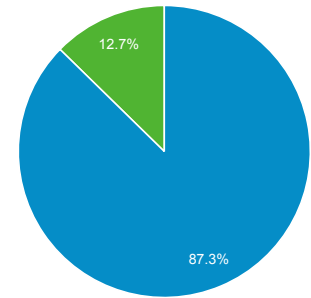

Audience Overview

All Users
100.00% Users

Jan 1, 2018 - Dec 31, 2018

Overview

Users

New Visitor Returning Visitor

Language	Users	% Users
1. en-us	17,240	98.45%
2. en-gb	53	0.30%
3. fr-fr	40	0.23%
4. en-ca	32	0.18%
5. pt-br	17	0.10%
6. c	12	0.07%
7. en	12	0.07%
8. zh-cn	12	0.07%
9. en-au	10	0.06%
10. es-es	8	0.05%